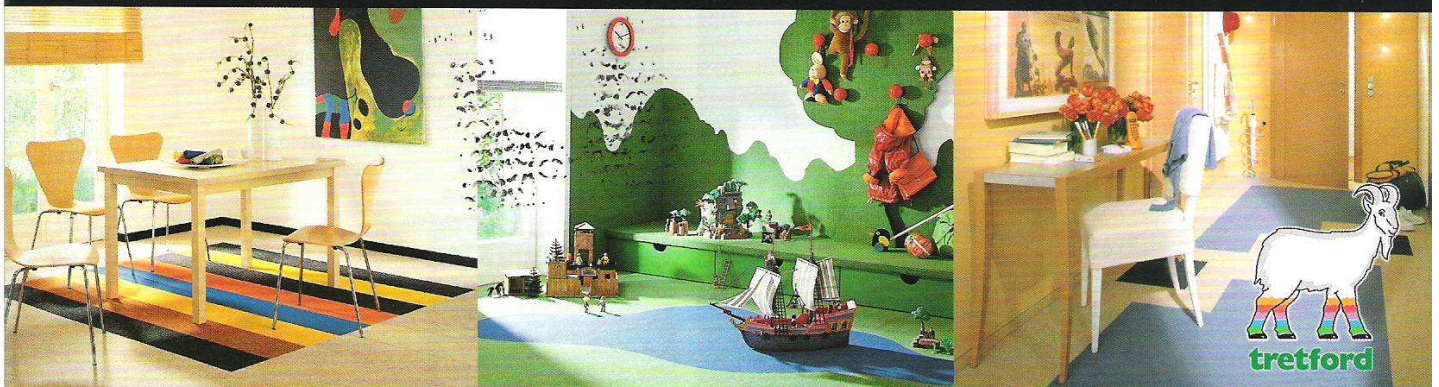

tretford
INTERLAND
EVER

Heeke
www.rundum-natur.de

Bringen Sie Natur auf Ihren Boden

Bauen und Wohnen mit nachwachsenden Rohstoffen wird heute größer geschrieben denn je.

Seit mehr als 40 Jahren steht tretford für außergewöhnlichen Teppichboden mit robustem Ziegenhaar und weicher Schurwolle. tretford-EVER ist die konsequente Antwort auf die Frage nach einem Produkt, das den Wünschen nach bewußtem, gesundem und anspruchsvollem Wohnen gerecht wird.

tretford-EVER erfüllt alle Anforderungen der modernen Bauökologie, die das Ziel hat, Eingriffe in die Natur so gering wie möglich zu halten und dabei ein Maximum an Wohlbefinden zu bieten.

Das tretford-EVER höchsten Ansprüchen gerecht wird und baubiologisch vollständig die Kriterien für Innen-

raumverträglichkeit erfüllt, bestätigt die Prüfung nach ChemExpert mit einem Zertifikat.

80 % Ziegenhaar ist der Hauptbestandteil von tretford-EVER. Es ist von Natur aus robust, widerstandsfähig und schmutzabweisend. 20 % Schurwolle machen tretford-EVER angenehm weich. Ziegenhaar und Schurwolle sind Regulatoren für ein angenehmes Raumklima.

tretford-EVER wird ohne Mottenschutzzugabe hergestellt.

Naturkautschuk bildet das Klebett für tretford-EVER. So wird die charakteristische „Rippe“ dauerhaft mit dem Juterücken verbunden. Das spezielle Herstellungsverfahren macht tretford-EVER schnittfest (er franst nicht aus) und ermöglicht so ausgefallene kreative Bodengestaltungen.