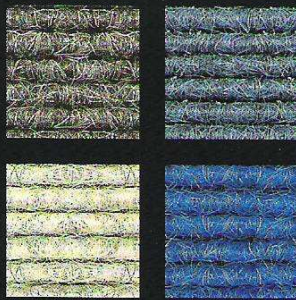

raumverträglichkeit erfüllt, bestätigt die Prüfung nach ChemExpert mit einem Zertifikat.

80 % Ziegenhaar ist der Hauptbestandteil von tretford-EVER. Es ist von Natur aus robust, widerstandsfähig und schmutzabweisend. 20 % Schurwolle machen tretford-EVER angenehm weich. Ziegenhaar und Schurwolle sind Regulatoren für ein angenehmes Raumklima.

tretford-EVER wird ohne Mottenschutzzugabe hergestellt.

Naturkautschuk bildet das Klebett für tretford-EVER. So wird die charakteristische „Rippe“ dauerhaft mit dem Juterücken verbunden. Das spezielle Herstellungsverfahren macht tretford-EVER schnittfest (er franst nicht aus) und ermöglicht so ausgefallene kreative Bodengestaltungen.

Natur und Farbe sind kein Widerspruch. Mit 40 Farben bietet tretford-EVER viele Möglichkeiten zur individuellen Raumbgestaltung.

Polmaterial: 80 % Ziegenhaar
20 % Schurwolle

Klebebett aus Naturkautschuk

über 40 Farbtöne
strapazierfähig

tretford