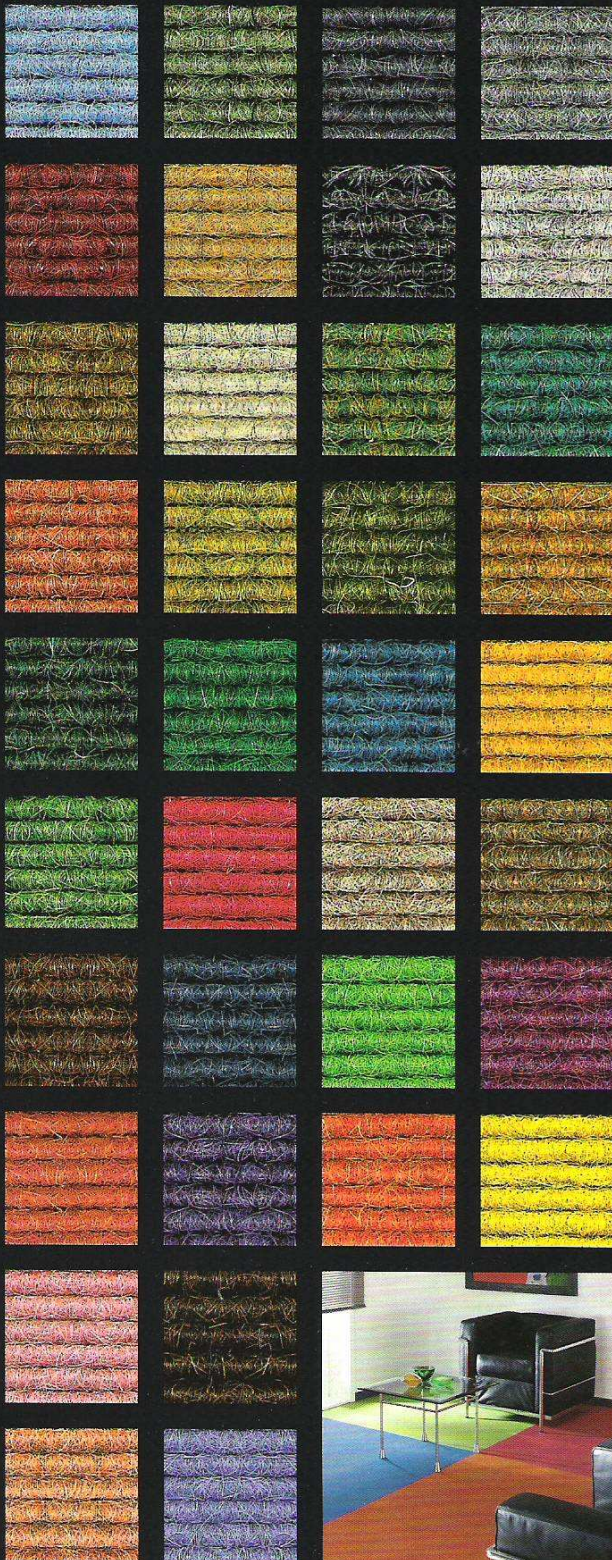

Technische Daten tretford-EVER

Herstellungsart	Schlinge (Ondule)
Polmaterial	80 % Ziegenhaar 20 % Schurwolle
Rückenausrüstung	Jutegewebe
Klebebett	Naturlatex
Poleinsatzgewicht	ca. 1200 g/m
Polhöhe	ca. 5 mm
Gesamtstärke	ca. 7,2 mm
Breite/Größe	Bahnenware 200 cm
Gesamtgewicht	ca. 2,9 kg/m²
Komfortwert	gut
nach DIN 66095,2	
Strapazierwert	normal
nach DIN 66095,2	
Lichtechtheit	Stufe 5
nach DIN 54004	
Brandverhalten	Baustoffklasse B2
nach DIN 4102	
Wärmedurchlasswiderstand	0,11 m² K/W
nach DIN 52612	
Trittschallverbesserungsmaß	23 dB
nach DIN 52210	
Ohne Mottenschutzzugabe hergestellt	

Ihr
tretford
Fachhändler

www.rundum-natur.de

Naturfarben -Fußboden -Naturmatratzen
Steinfurter Str. 9 48149 Münster
Tel. 0251 200 7303 (Fax 200 7305)

tretford interland
biologisch: tretford ever
praktisch: tretford Fliesen

über 40 Farbtöne
strapazierfähig

tretford